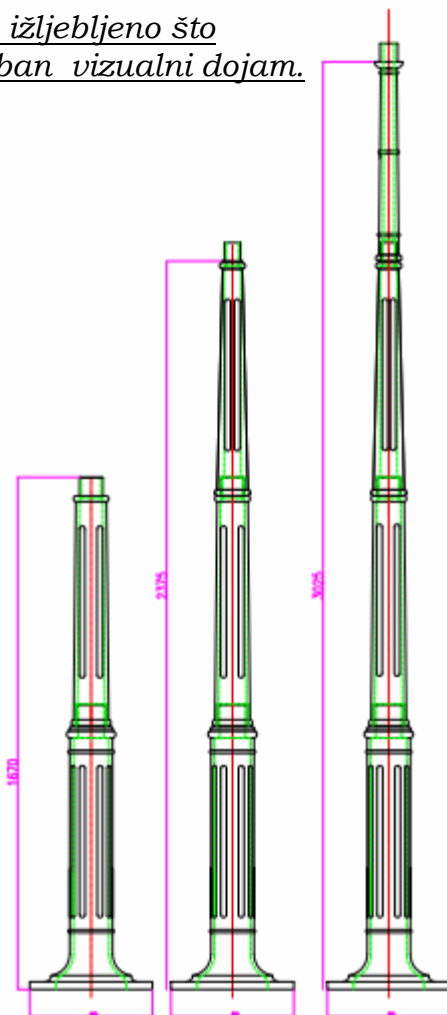

Proizvodni program
ukrasni rasvjetni stup,
kandelaber:

Kandelaber je izrađen iz kvalitetnog sivog
lijeva koji je otporan na atmosferilije
i mehanička oštećenja, tako da nije
potrebno nikakvo održavanje.

Postolje je izljebljeno što
daje poseban vizualni dojam.

Kandelaber je izrađen je četverodjelono
tako da se može odabrati potrebna visina
od 1.5 m, 2.25 m i 3 m bez visine
rasvjetnog tijela.

Jednostavna montaža pomoću sidrenih
vijaka.

S kandelaberom isporučujemo i temeljne
vijke za postavljanje.